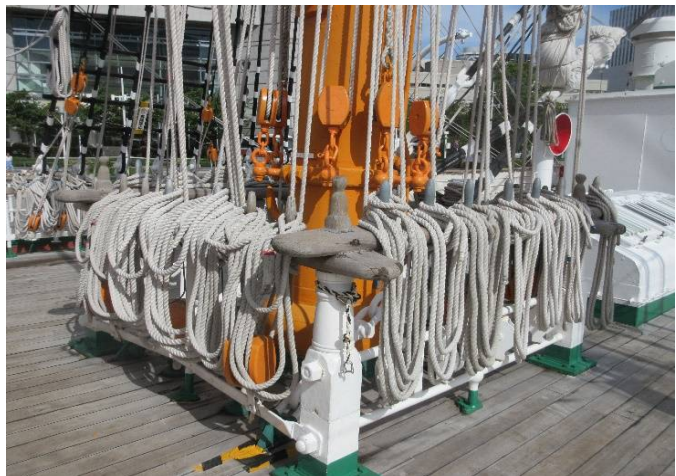

# 帆船日本丸友の会だより(電子版) Vol. 231 (2023. 9. 26)

● 来航客船「スター ブリーズ」(石川様より)

● 来航客船「コーラル アドベンチャラー」(石川様より)

●海王丸(有明ふ頭にて。鳥海より)

第一教室。学生の食堂兼用。

第一教室。学生の食堂兼用。

浴室。(海水+蒸気)

倉庫内の帆布、ブロック(滑車)

マスト下部構造(倉庫内)

エンジンコントロールルーム(機関制御室)

ホスピタル

船長公室

一等航海士 居室

甲板間 階段

職員食堂

以下、海王丸(左)と初代日本丸(右)

ブリッジ

錨鎖

以上