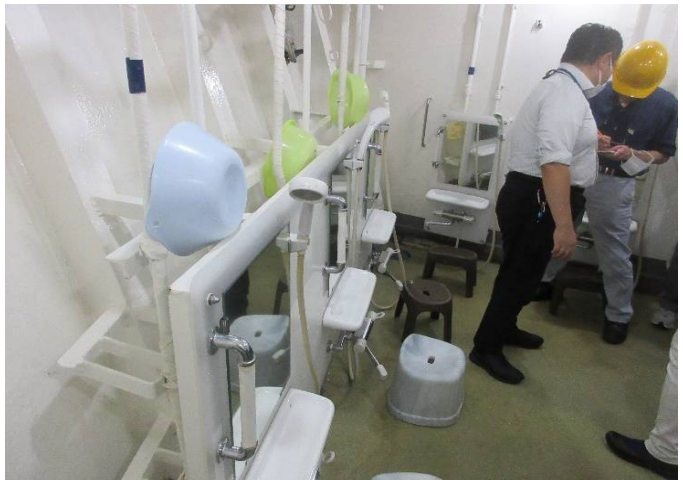

浴室。(海水+蒸気)