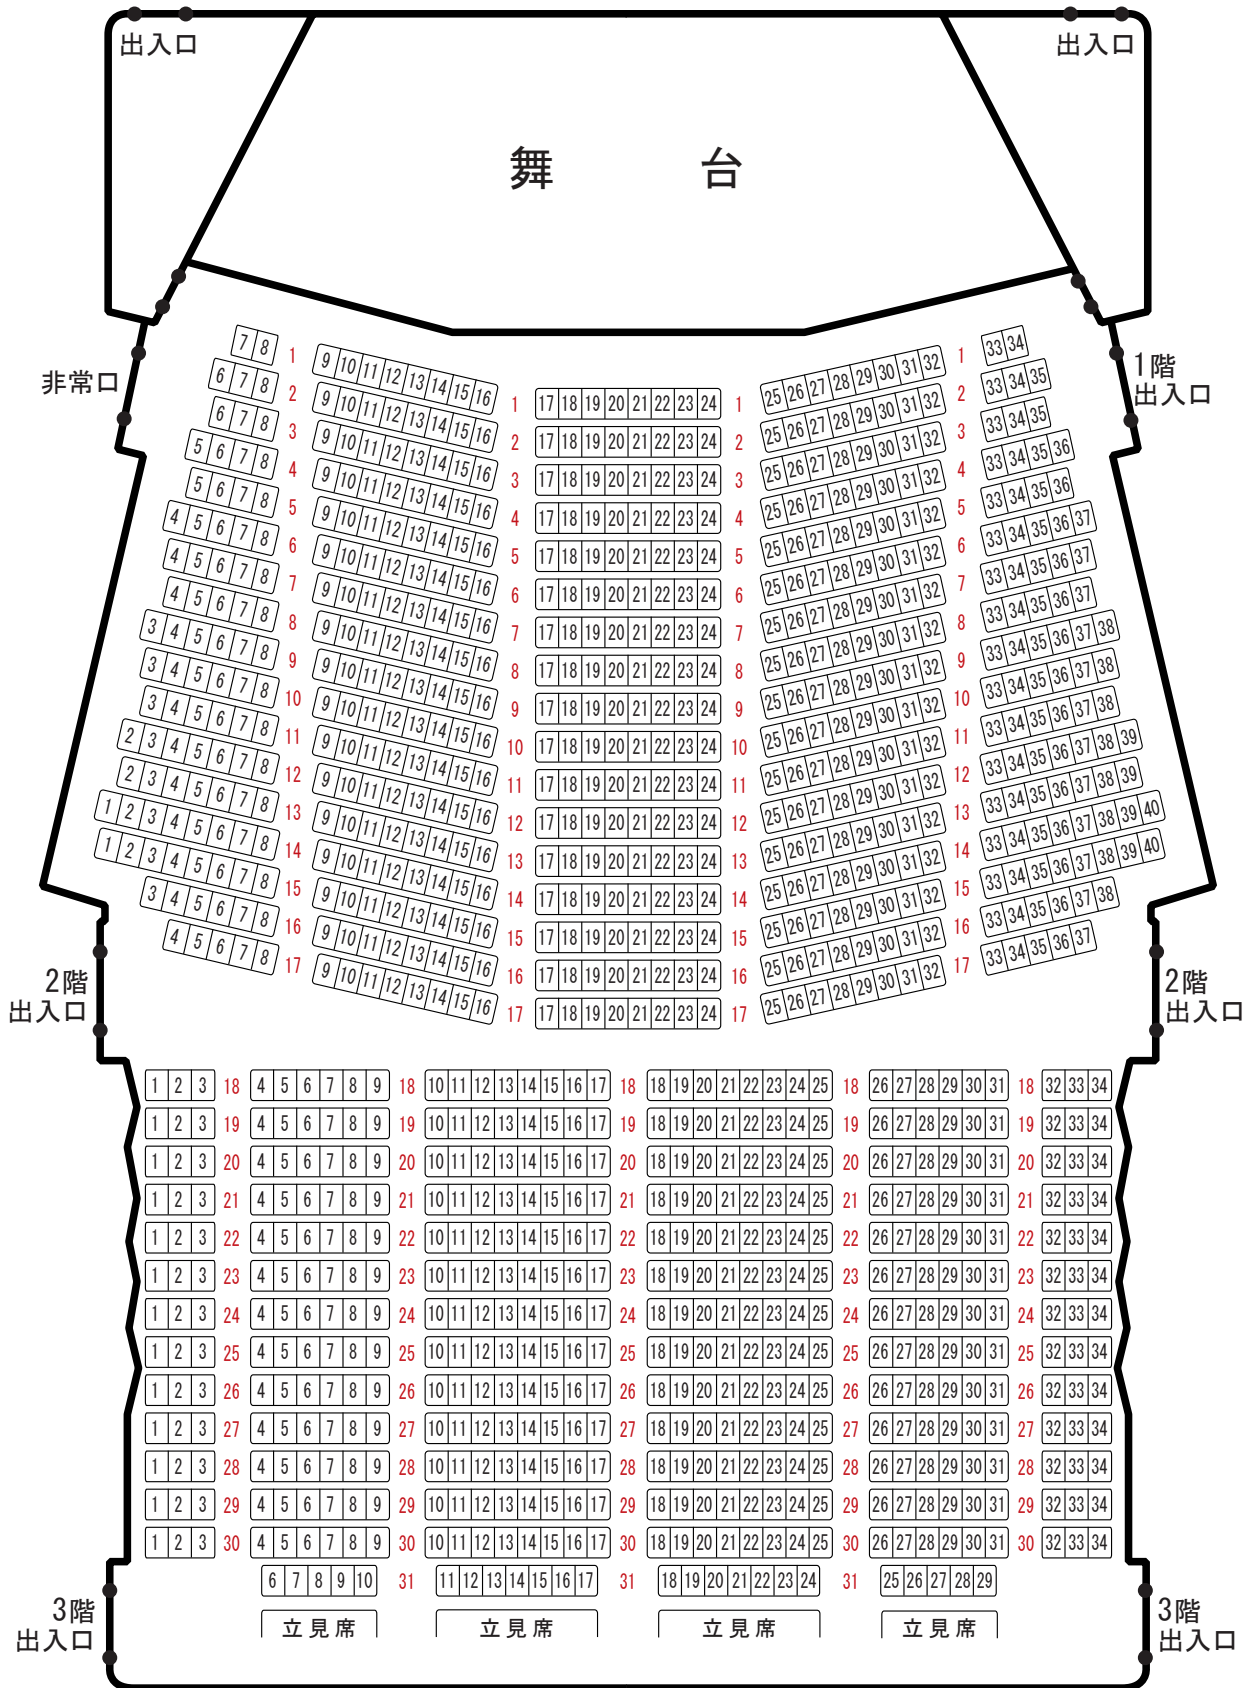

# 神奈川県立音楽堂 座席配置図

- 収容人数 1,106人 / 座席数 1,054席 (固定席 966席、可動席 88席) 立見 52人
- 1列、2列、3列は可動席です。
- 4列目まではフラット、段差のある席は5列目からです。
- 張り出し舞台を使用する時は1列、2列を撤去し(58席減)で996席になります。
- 車椅子席についてはご相談ください。